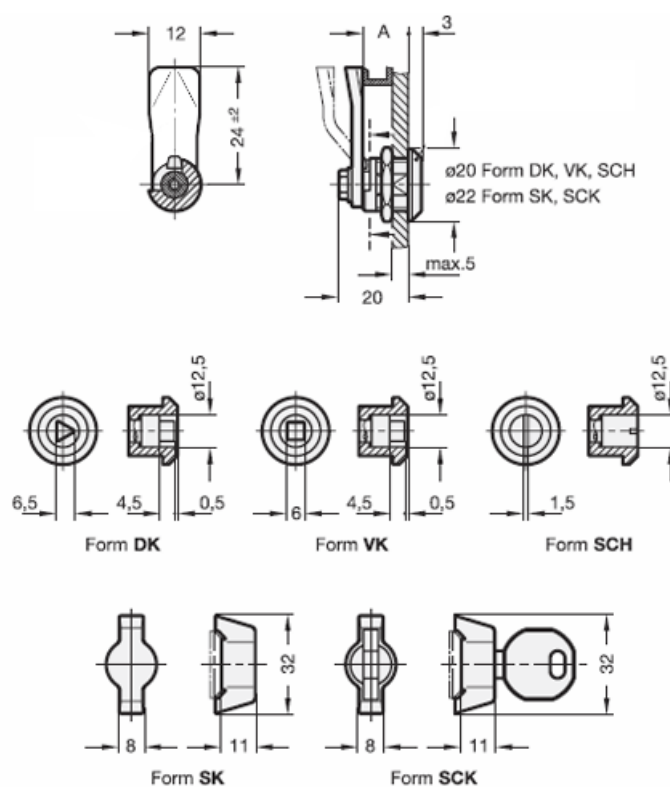

Varenummer: 20726004  
Beskrivelse: E+G Låseelement  
GN 115.1-DK-7,5

## Mål

A = 7.5